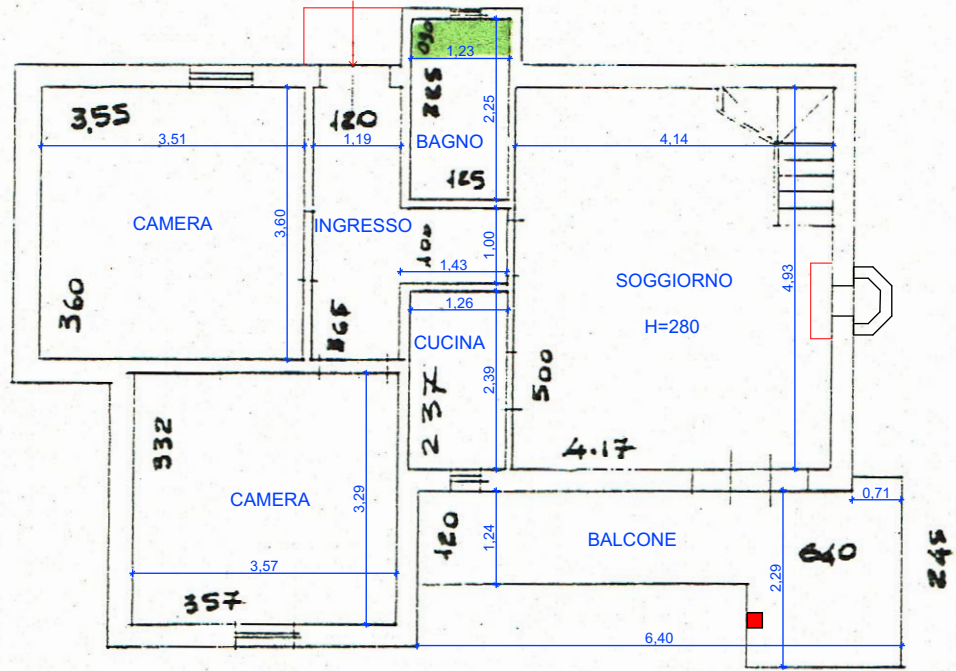

COMUNE DI VERGATO  
 Località CEREGLIO - Pian della Mazzetta n. 1/7  
 Foglio 18 Part. 106 Sub. 3  
 - Abitazione

PIANO PRIMO

PORZIONE CONDONATA

PIANO TERZA

STATO LEGITTIMO:  
 Concessione in Sanatoria  
 - pratica n. 326  
 (richiesta prot. 2929 del 01-04-1986)  
 Rilasciata il 10-11-1999