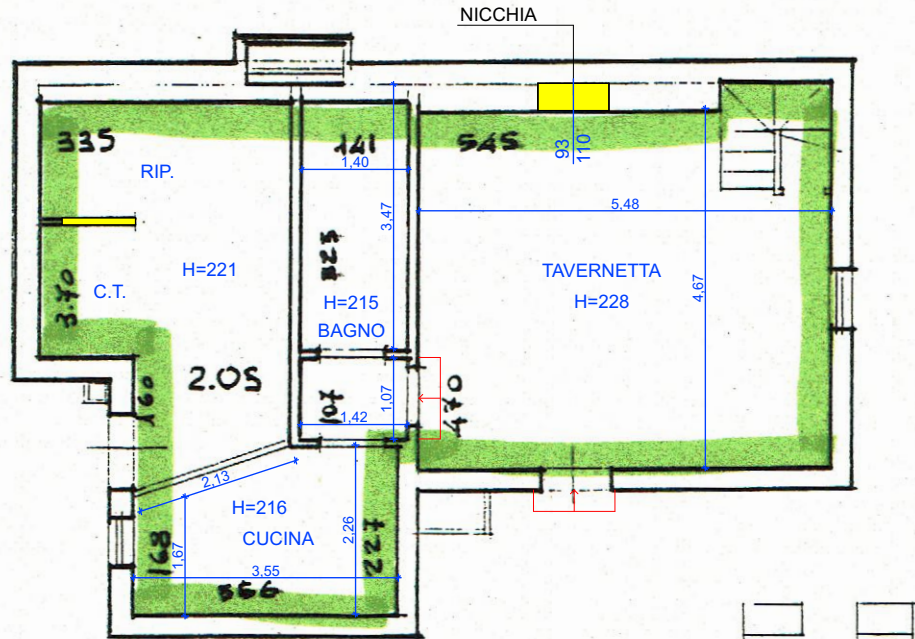

COMUNE DI VERGATO  
 Località CEREGLIO - Pian della Mazzetta n. 1/7  
 Foglio 18 Part. 106 Sub. 3  
 - Abitazione

PIANO PRIMO

PORZIONE CONDONATA

PIANO TERZA

STATO LEGITTIMO:  
 Concessione in Sanatoria  
 - pratica n. 326  
 (richiesta prot. 2929 del 01-04-1986)  
 Rilasciata il 10-11-1999