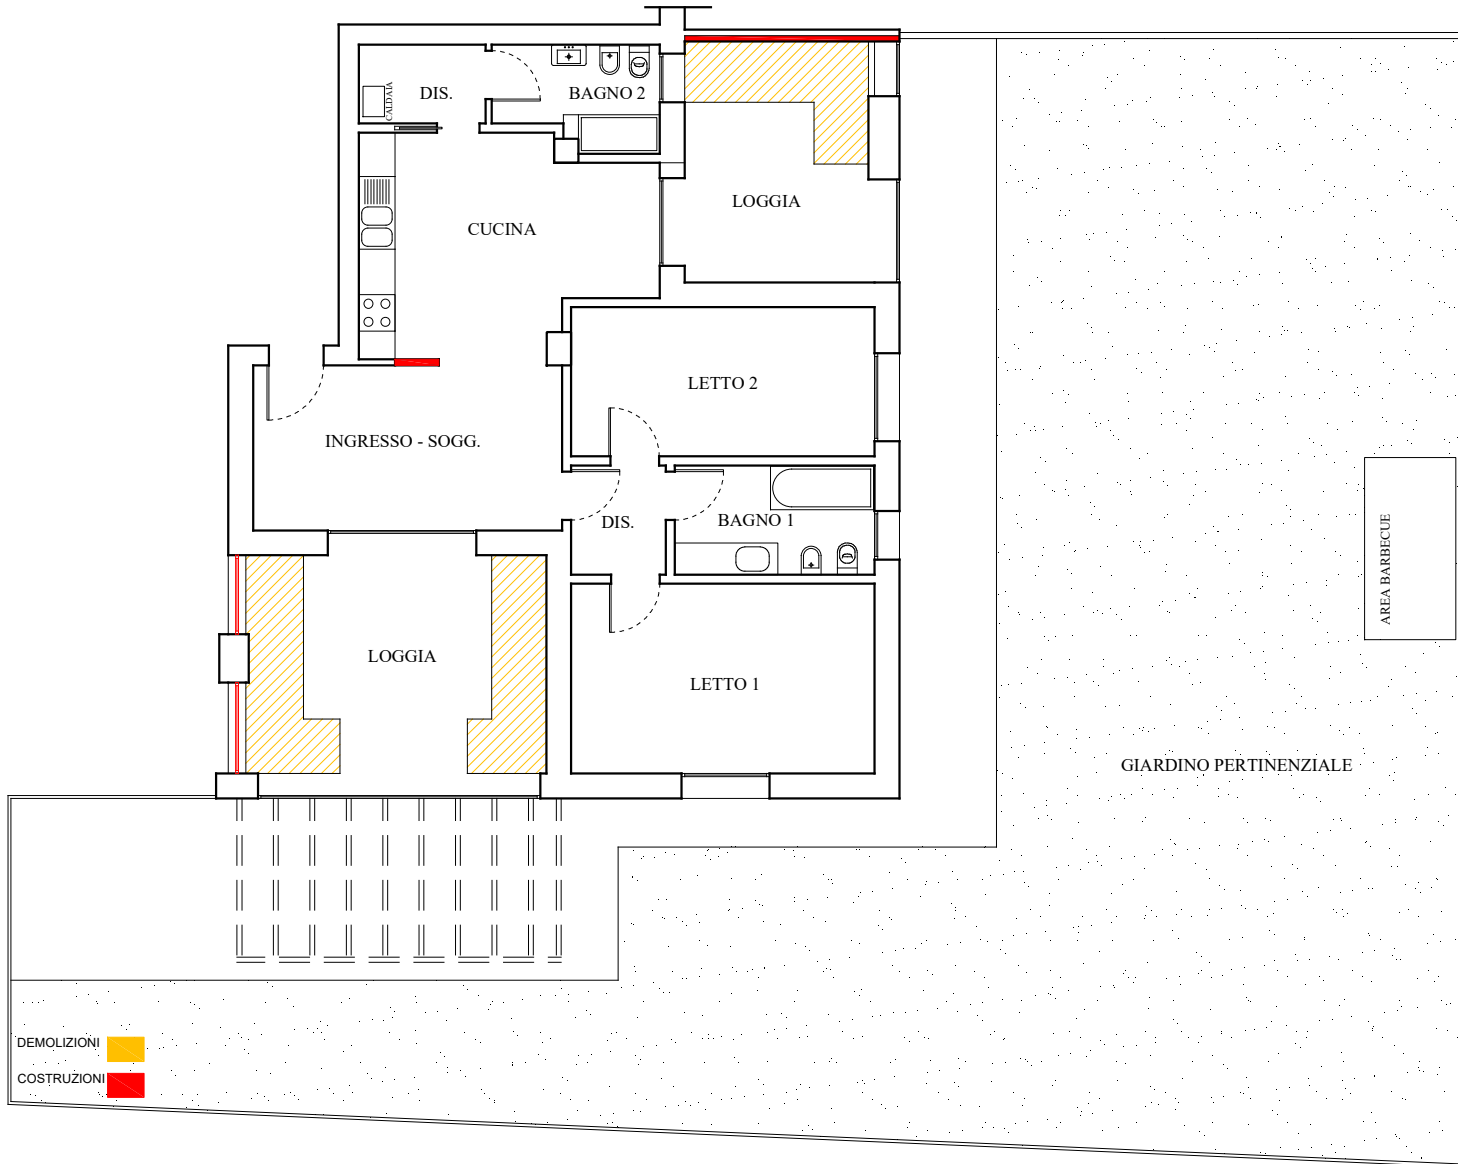

STATO RILEVATO
VIA G. BOCCACCIO N° 4 - CASTENASO (BO)
CATASTO FAB. FOG. 22 PART. 1030 SUB 47 - SUB 24

SCALA 1:--